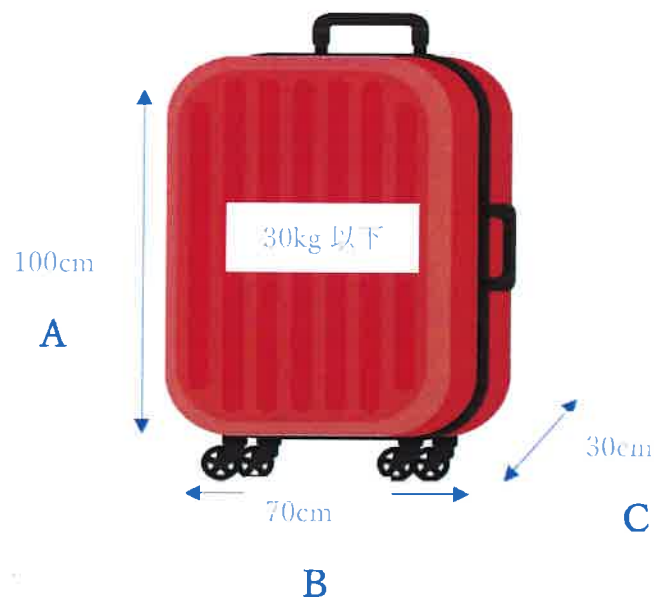

高速船「マリンライナーとかしき」の手荷物について

荷物の持ち込み量に以下の制限があります！

★船内持ち込み手荷物

$$A + B + C = 200 \text{ cm 以内}$$

★自転車について

専用の袋に折りたたむか解体して完全に収納し、2階手荷物置き場に乘坐してください。

- × 一部が出ている
- × 折りたたまずに収納

←このように手荷物として扱える状態にして下さい！

※1人あたり **2個まで** (1回で乗下船できる量)。

※3辺の和が2メートル以下でかつ30kg以内。

※フェリーへの自転車持ち込みについては袋に入れず車両甲板にお持ちいただき船員の指示に従って配置してください。

※手荷物が多い場合は、フェリーとかしきをご利用くださいますようお願いいたします。