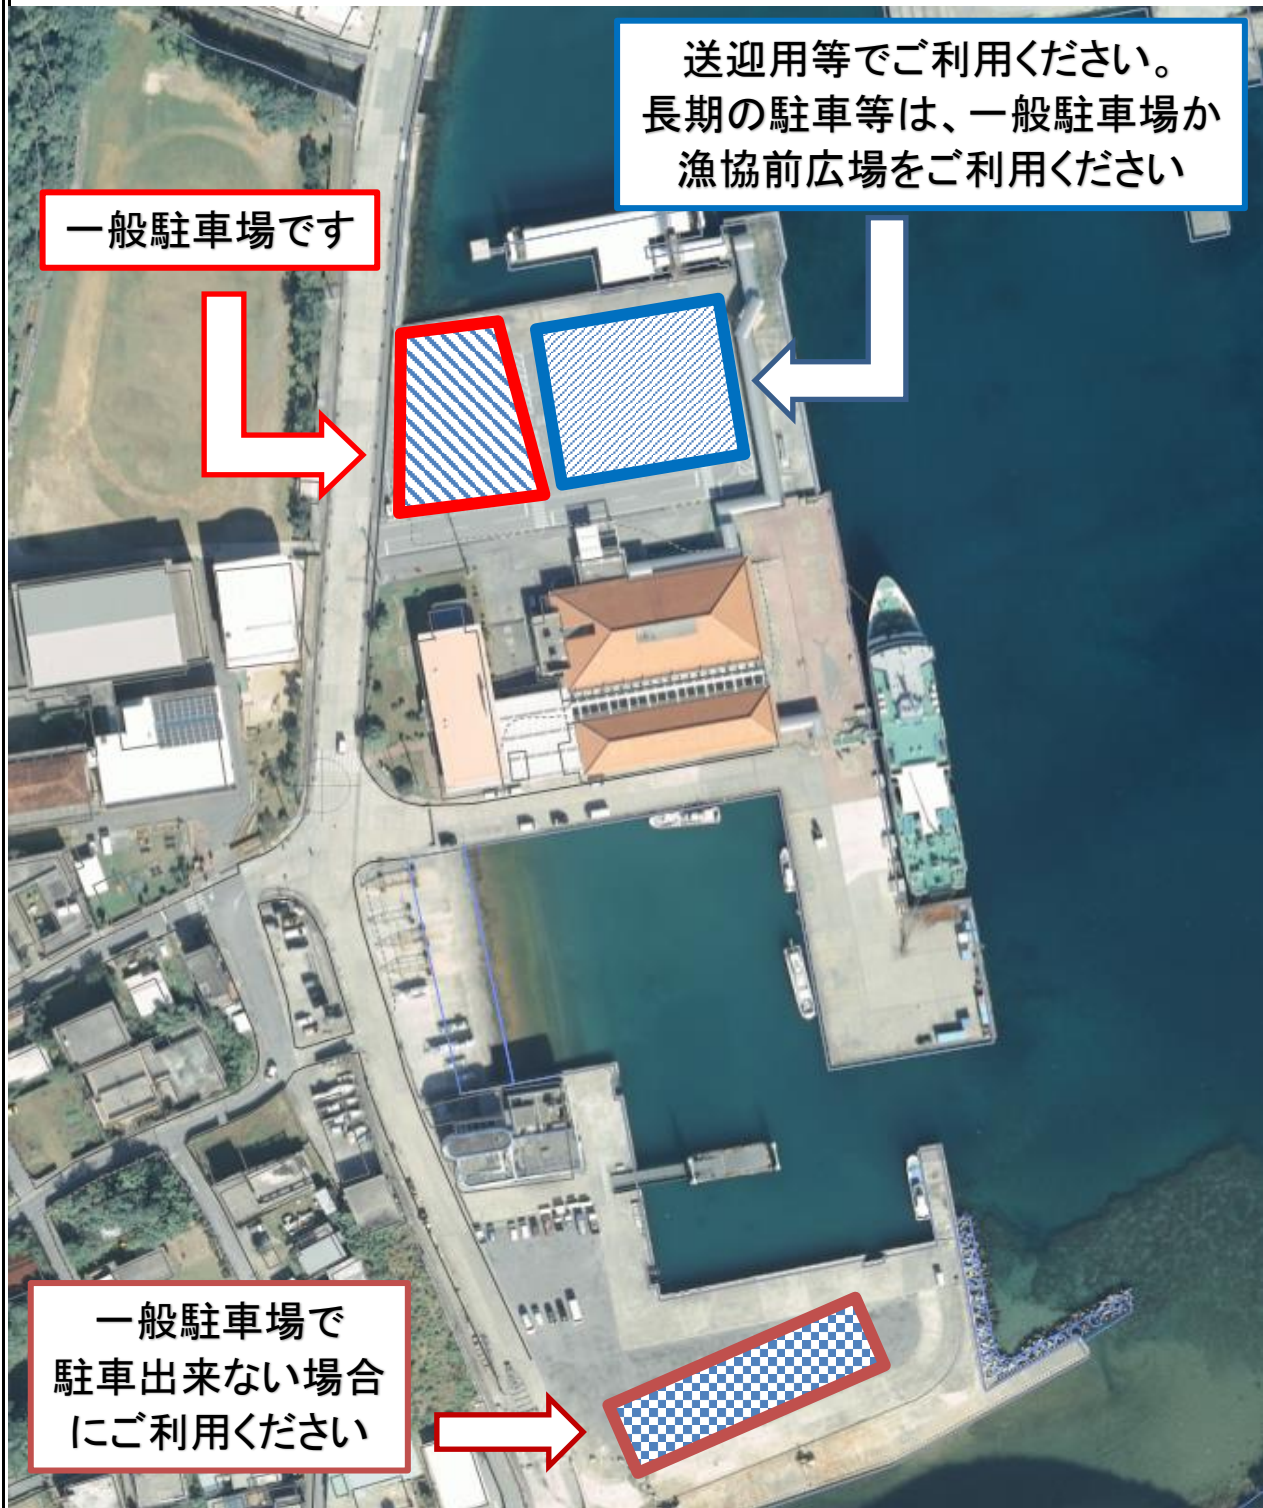

渡嘉敷港駐車場の利用方法

お問い合わせ先: 渡嘉敷村観光産業課 987-2323(赤嶺)